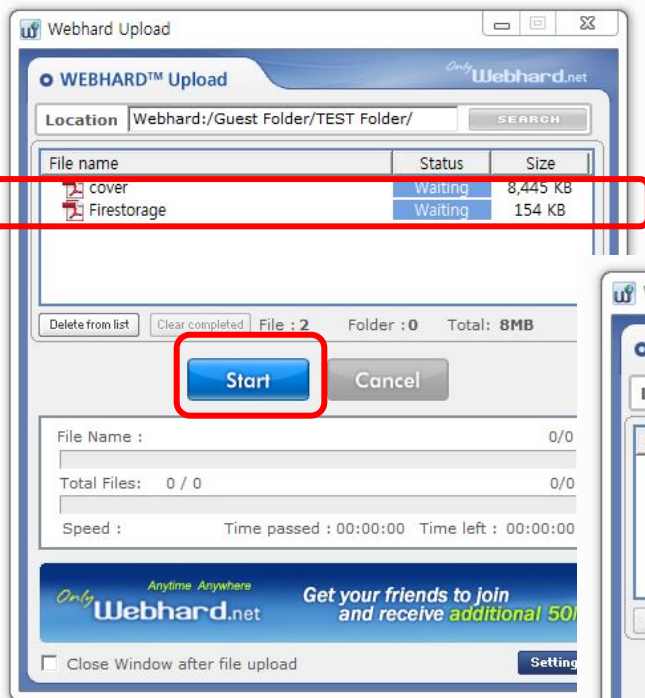

データアップロードマニュアル 『Webhard』

Step. 5

- ・ドラックしたデータの名前を確認してから
- ・“Start”をクリックします。

- ・“Completed”が表示されたらアップロード完了
- ・アップロードが完了しましたら、BOXを閉じます。