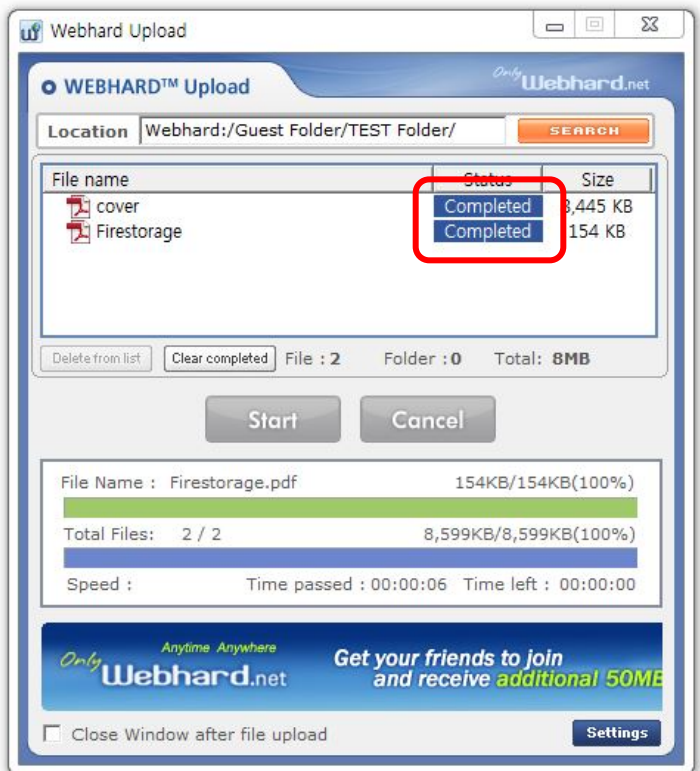

データアップロードマニュアル 『Webhard』

Step. 5

- ・ドラックしたデータの名前を確認してから
- ・“Start”をクリックします。

- ・“Completed”が表示されたらアップロード完了
- ・アップロードが完了しましたら、BOXを閉じます。